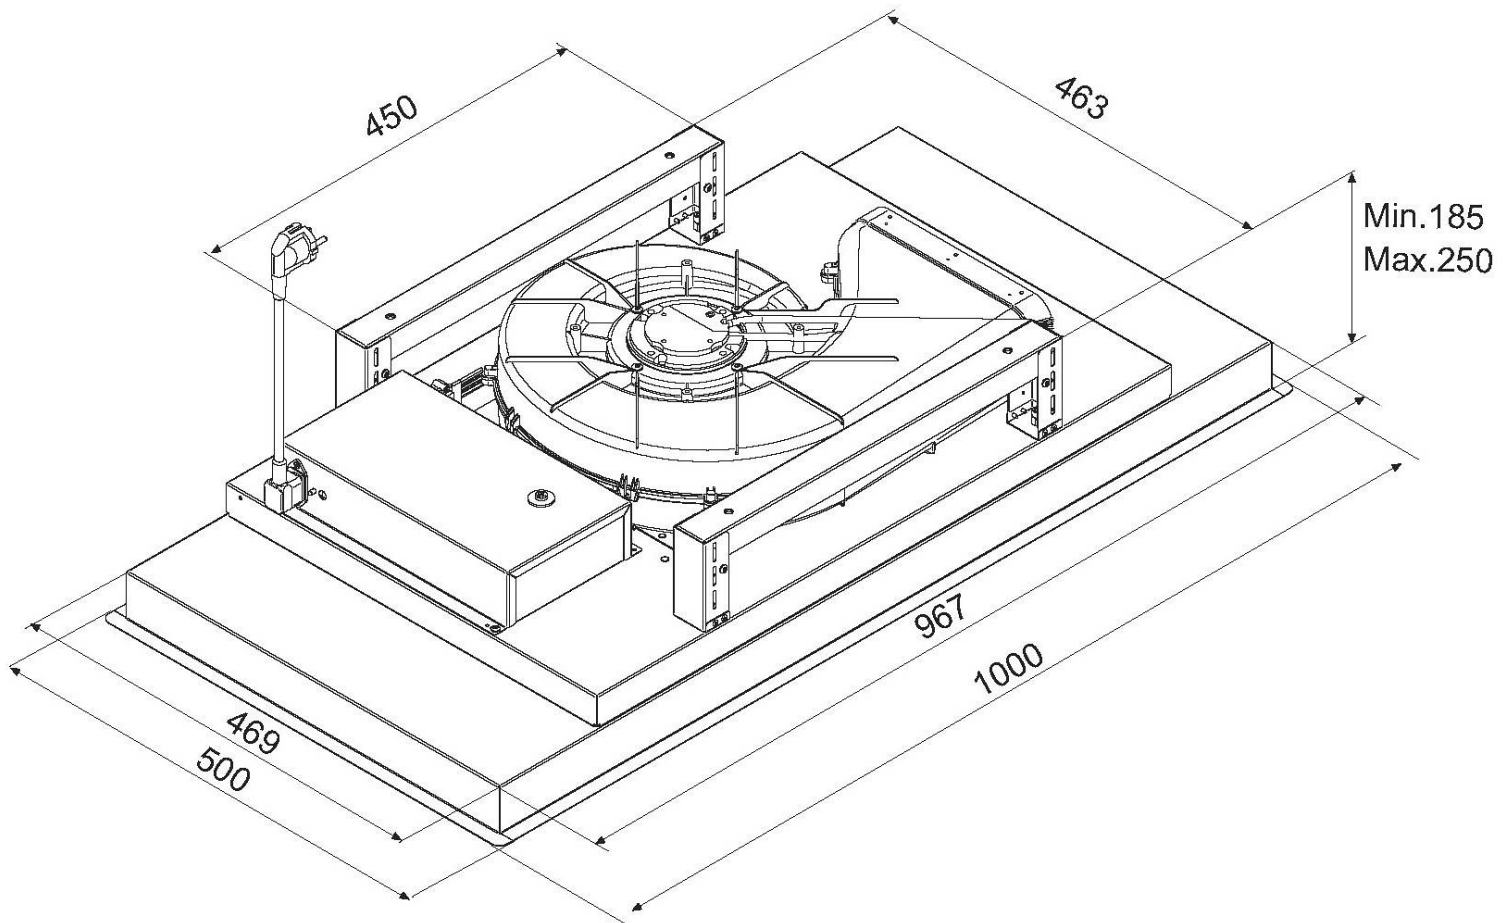

安装孔 476 x 976 mm

排气口 222 x 90 mm

天花板到吊顶的距离 min 184 mm / max 250 mm

电机 无刷电机

电机功率 165 W

风速 4档风速

命令类型 遥控

操作 抽油烟机（带过滤功能，可选活性炭滤网）

滤油网 2个滤油网

备注：

特点

周边抽吸 全方位吸气是多数Foster®产品的共同特点。滤油网隐藏在不锈钢或玻璃饰件中，通过周边缝隙进行抽吸。这样外观更简洁，但同时也有功能上的优势：清洁更简易，而吸力和低噪声得到改善。在周边区域形成的真空，事实上更有利于颗粒的捕捉。

无刷电机 最先进的无刷电机可实现高空气流量，同时保持低能耗。此外，它们的持续时间几乎是无休止的。

最小尺寸 Foster Ceiling天花板油烟机仅需占用极小空间。机器距天花板安装距离不小于20cm即可。

遥控 天花板抽吸系统和Maya抽油烟机配有遥控器，可从任何位置轻松激活所有功能。

OPTIONAL ACCESSORIES

白管-矩形截面
9700 532

白色连接件-矩形截面
9700 533

白色水平直角连接件-矩形截面
9700 534

白色纵向直角连接件-矩形截面
9700 535

水平15°角连接件-矩形截面
9700 536